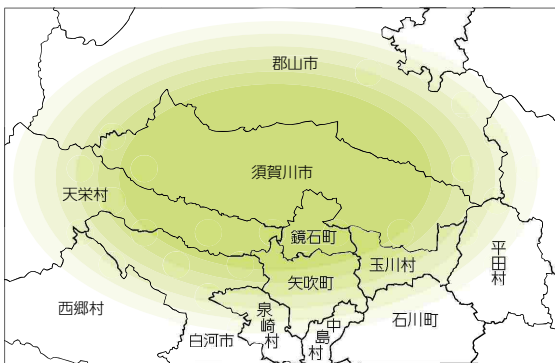

ULTRAFM 番組紹介

生放送

サンライズすかがわ
THE DAY TIME
サンセットRADIO

月～金 7:00～9:00
月～金 11:00～13:00
月～金 17:00～19:00

交通情報、ニュース、お天気はもちろん、
地元の情報が盛りだくさん!
各回、個性あるパーソナリティが生放送を
お届けしています!

須賀川市内 小・中学校の校歌

月～金 ①6:55 ②9:55 ③15:25 ④16:25 ⑤16:55
水・木 14:30 (各回5分)

※特別番組等で、放送時間を変更する場合があります。

ウルトラFMで CMを 流してみませんか?

地域密着のコミュニティ放送局
だからこそPR効果バツグン!
企業・お店、イベントのお知らせ
などにご活用ください!

● スポットCM (イベント告知など。随時契約)

・単発スポットCM	20秒CM × 1本	3,300円～
・短期集中スポットCM	20秒CM × 10本	22,000円～

● タイムCM (既定の曜日・時間帯に放送。契約期間1年～)

・生ワイド番組CM	20秒CM × 月16回～	22,000円～/月
・時報CM	20秒CM × 365回/年	16,500円～/月

● オリジナル番組 (既定の曜日・時間帯に放送。契約期間1年～)

・定期放送番組	30分番組 × 月4回～	55,000円～/月

※ステーションブレイクを含めて30分間となります。

※一部のプランを抜粋。他プランはご相談ください。※制作費等はプランごとに異なるため別途要相談。

※CM放送時間帯が生ワイド番組に接するかどうかにより料金が異なります。※全て税込み価格での表示です。

ウルトラFMの放送エリア (イメージ)

((((( ))) tette 4階から
放送中!!

※放送出力 20W

エリア内でも、地形や建物の影響で
聞きづらい場合があります。

開局 平成31年1月11日

コールサイン JOZZ2BQ-FM

周波数 86.8MHz

出力 20W (市民交流センターtette 屋上)

スタジオ 〒962-0845 福島県須賀川市中町4-1 市民交流センターtette4階

こぶろ須賀川
マスコットキャラクター
かぼたん

まちづくり会社

(株)こぶろ須賀川

〒962-0845 福島県須賀川市中町12

こぶろ須賀川 TEL: 0248-94-6590

ウルトラFM TEL: 0248-63-7002